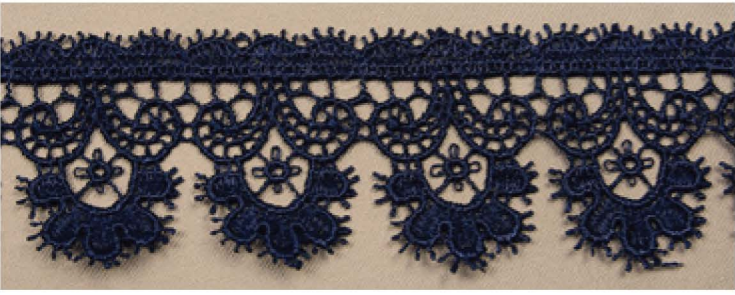

блестящая нить
фасовка 9 м

Новинки!

Арт. **TR.12290** 75 мм

Арт. **TR.12290** 75 мм

Арт. **TR.12290** 75 мм

Арт. **TR.12290** 75 мм

Арт. **TR.12290** 75 мм

Арт. **TR.12290** 75 мм