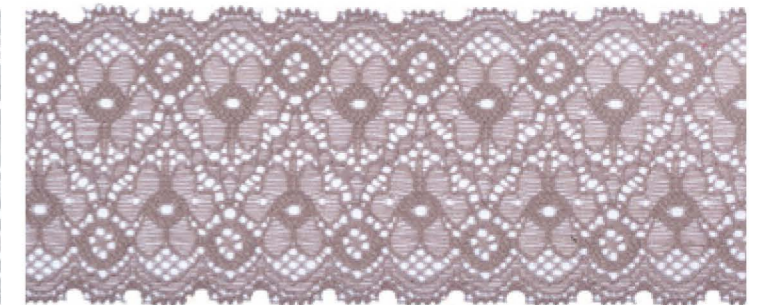

Арт. TBY.YSTL00578 170 мм

02 черный

01 белый

05 серый

03 темно-синий

04 красный

Арт. TBY.30095 70 мм

03 серый