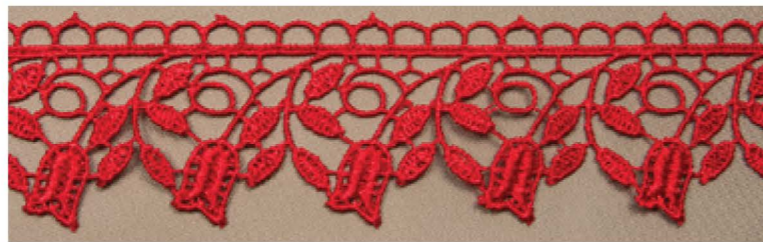

Арт. **TR.12290** 75 мм