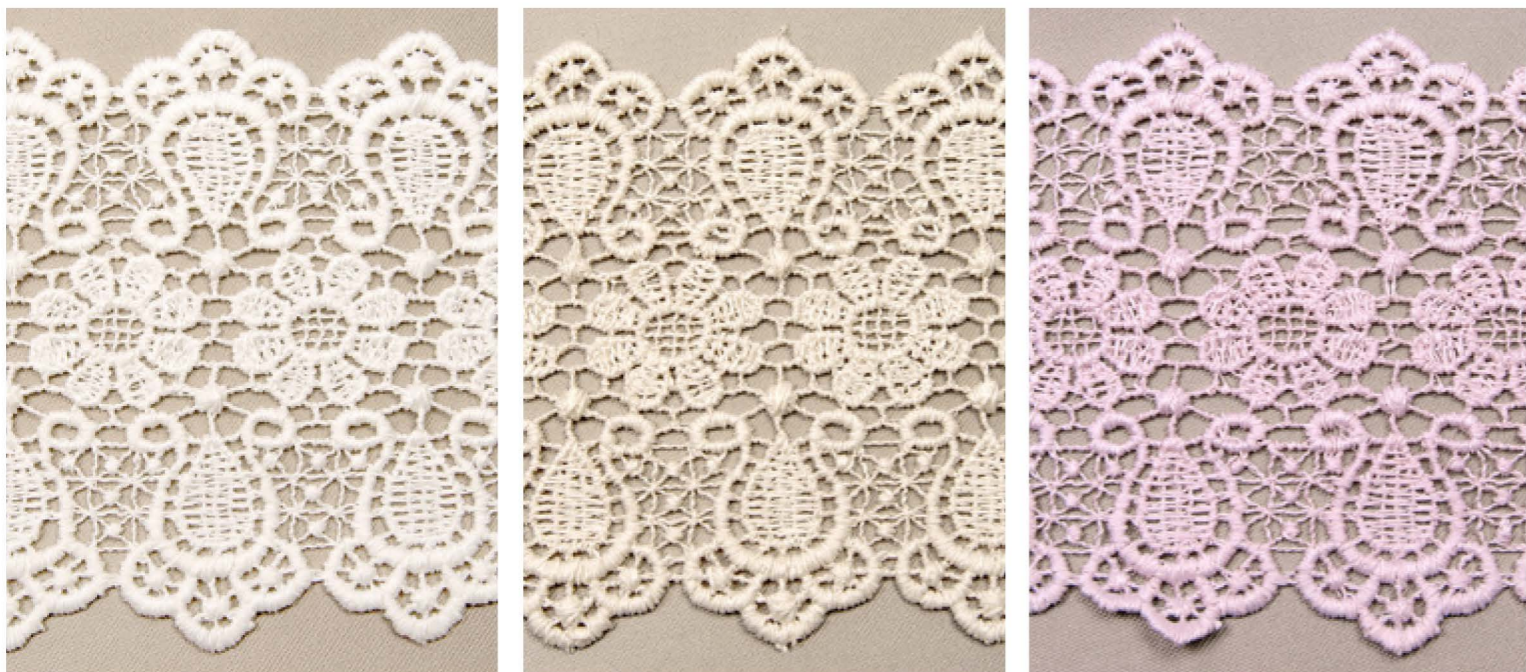

Новинки!

МАТОВАЯ НИТЬ
ФАСОВКА 9 М

Арт. TR.2018TT 35 мм

Арт. **TR.2018TT** 35 мм

Арт. **TR.10338** 85 мм

Арт. **TR.8GB290** 85 мм

Арт. **TR.12290** 75 мм

ГИПЮР КРАСНОЕ И СИНЕЕ