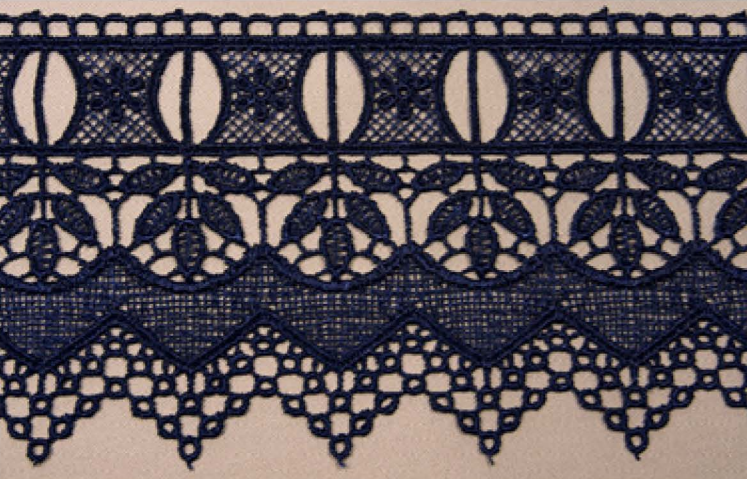

Арт. **TR.8G8274** 65 мм