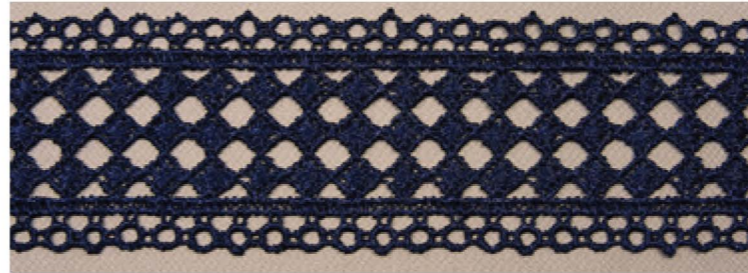

Арт. **TR.12290** 75 мм