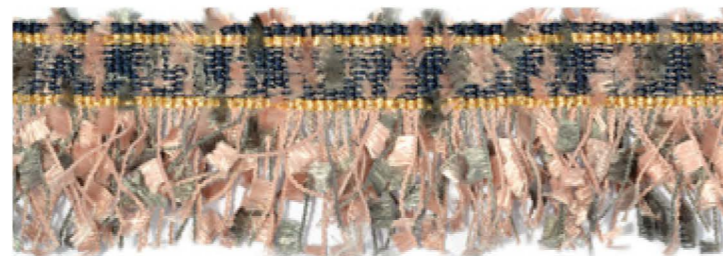

цв. белый

цв. черный

Арт. **TBY-SH01** 35 мм фасовка 13,71 м

цв. 003

цв. 004

цв. 005

цв. 006

цв. 007