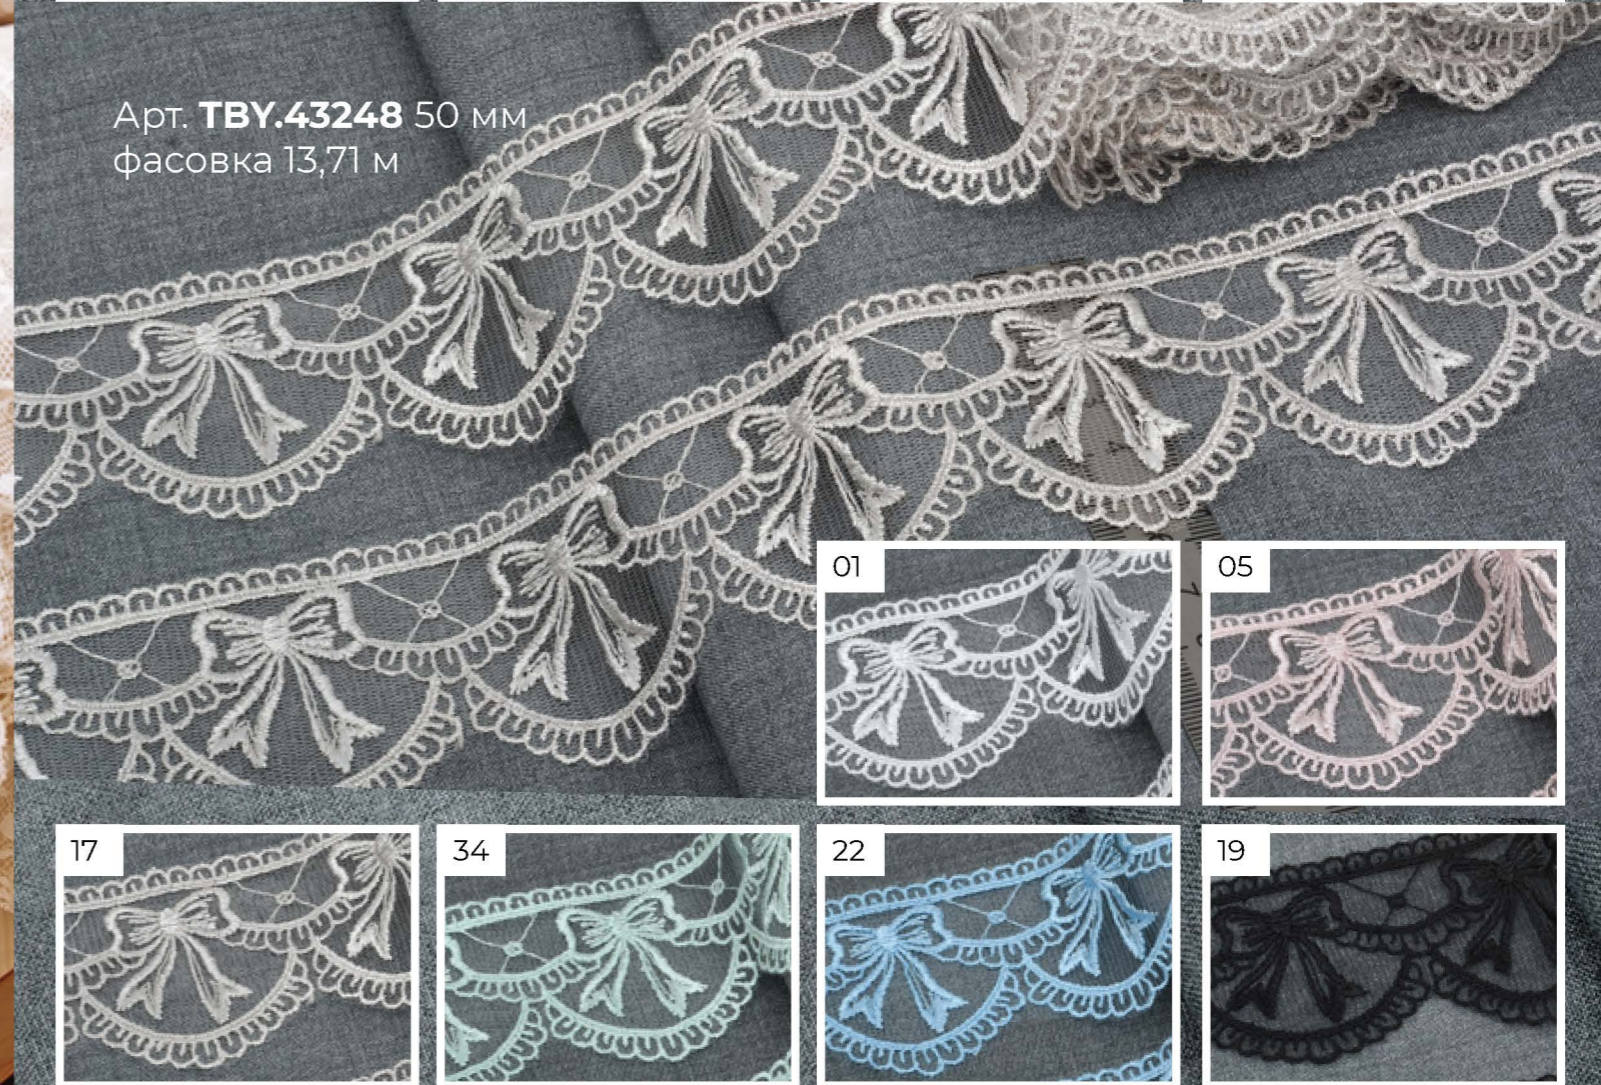

Арт. ТВУ.44338 100 мм
фасовка 13,71 м

НА ЖЕСТКОЙ СЕТКЕ,
БЛЕСТЯЩАЯ НИТЬ

Новинка!

Арт. **ТВУ.45416** 90 мм
фасовка 13,71 м

Арт. **ТВУ.43248** 50 мм
фасовка 13,71 м

НА СЕТКЕ ТУРЦИЯ

матовая нить

Арт. **TR.KT7028** 120 мм