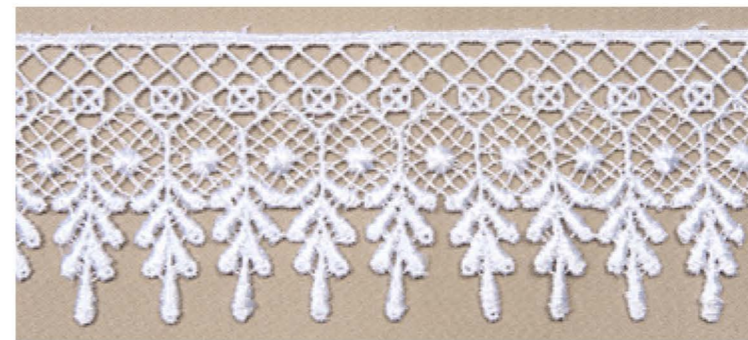

Арт. **TR.8G81844** 44 мм