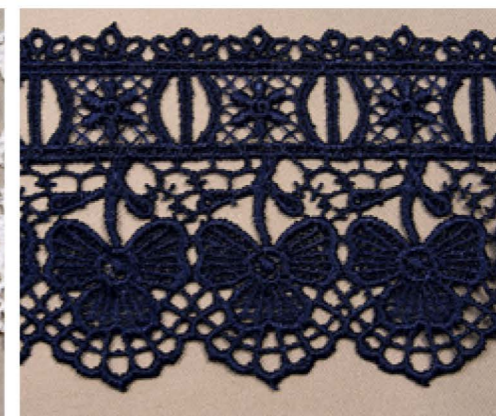

Арт. **TR.16G16054** 125 мм

Арт. **TR.8G8232** 58 мм

TRUFOR

Арт. **TR.8GB014** 65 мм

Арт. **TR.8G8244** 62 мм

Арт. **TR.8G8246** 54 мм

КРУШЕВО

ГИПЮР ПАСТЕЛЬ