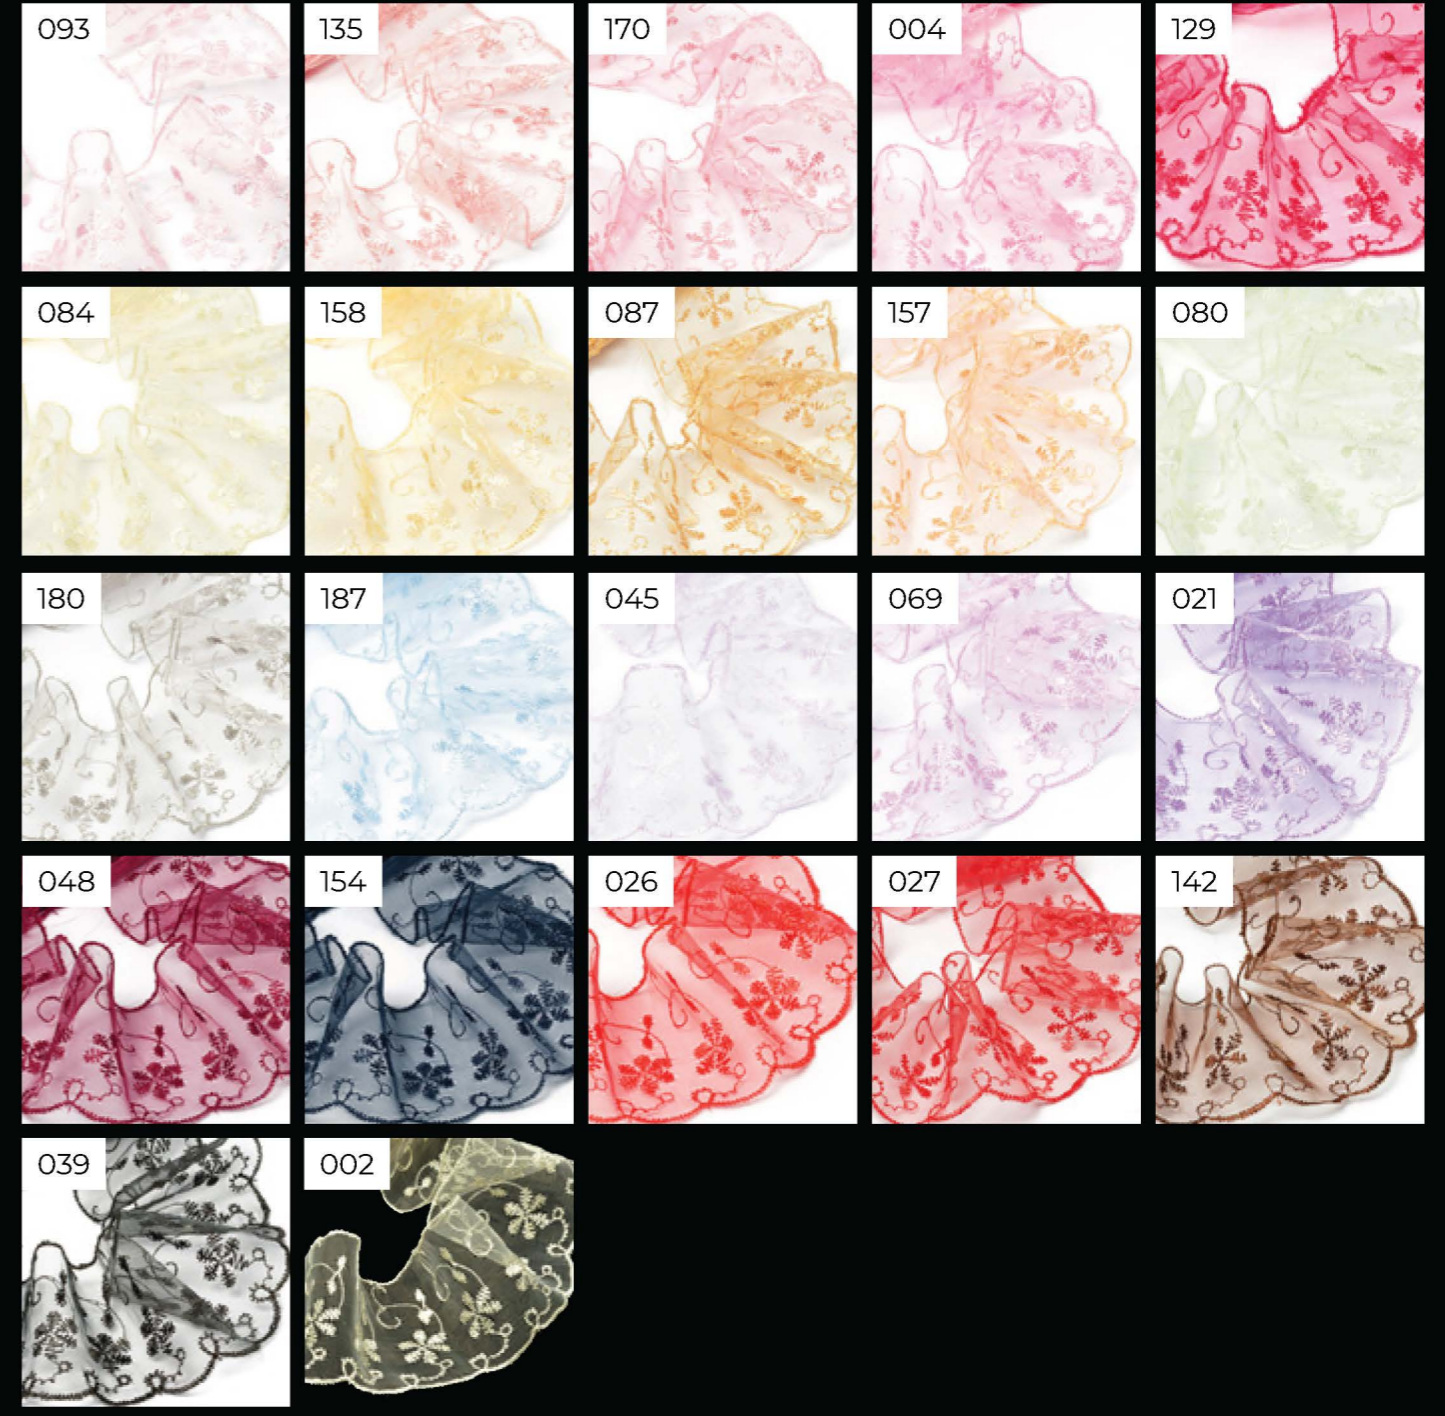

Арт. **TBS.30011**
65 мм
фасовка 9,14 м