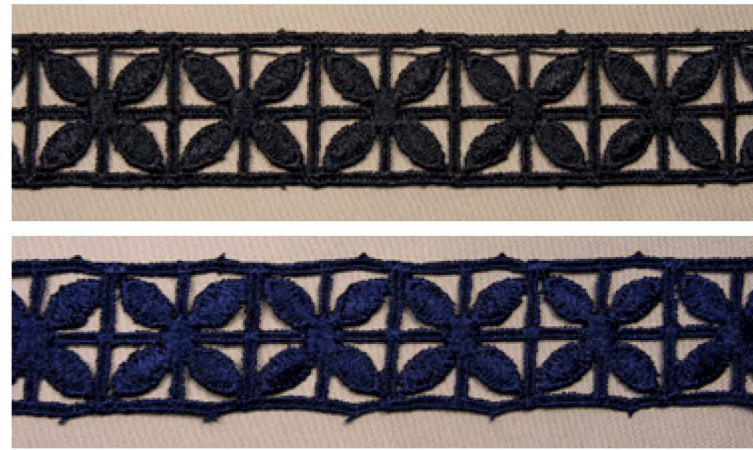

02 черный

ГИПЮР В ЦВЕТЕ

Новинки!

пастельные цвета
блестящая нить
фасовка 9 м

Арт. TR.808-1 45 мм

Арт. **TR.8G8128** 28 мм

Арт. **TR.8G8100** 33 мм

Арт. **TR.8G8118** 39 мм