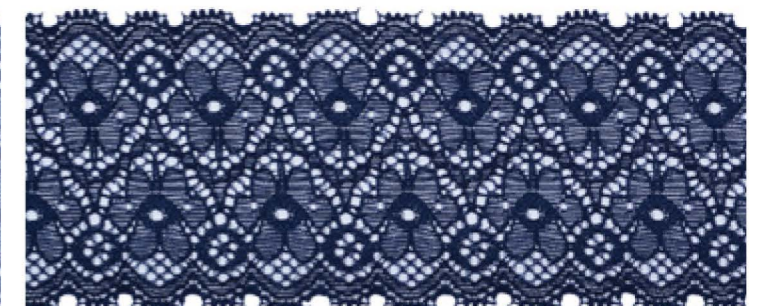

01 темно-синий