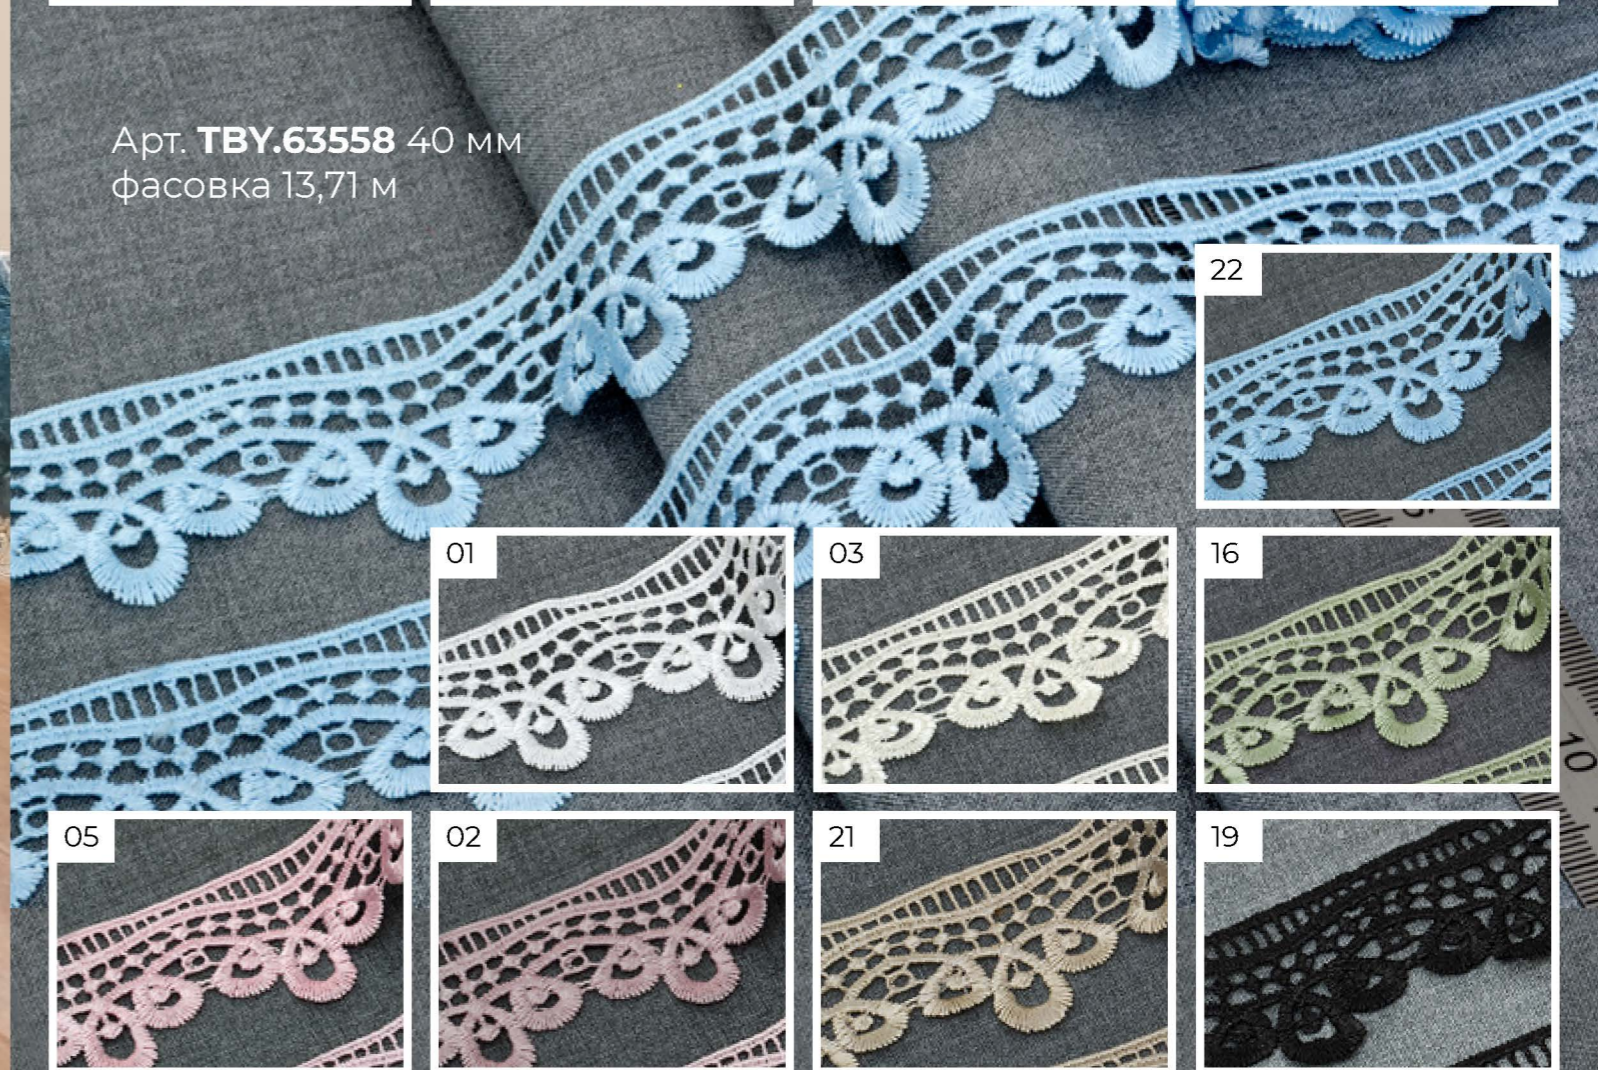

Арт. **TR.8G8330** 80 мм

ГИПЮР

Арт. **ТВУ.26416** 18 мм
фасовка 13,71 м

Арт. **ТВУ.63558** 40 мм
фасовка 13,71 м

ГИПЮР С ЦВЕТАМИ

Новинки!

Арт. ТВУ.27294
60 мм
фасовка 13,71 м

ГИПЮР ЗОЛОТО И СЕРЕБРО