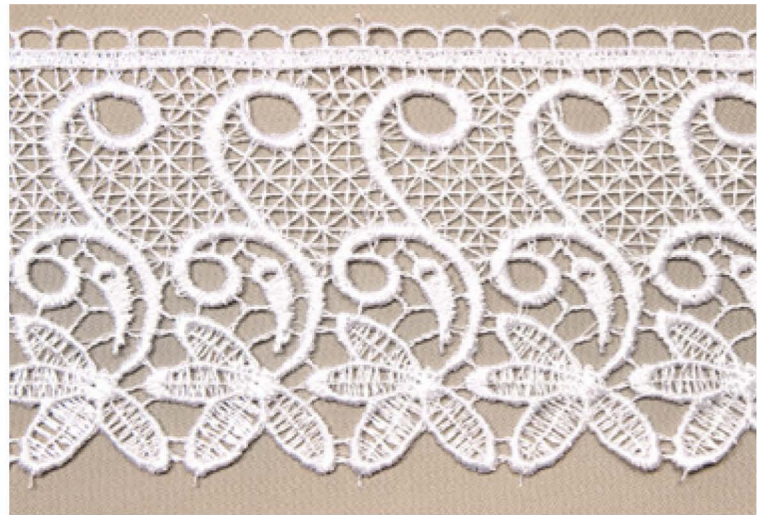

02 черный

ГИПЮР В ЦВЕТЕ

Новинки!

пастельные цвета
блестящая нить
фасовка 9 м

Арт. TR.808-1 45 мм

Арт. **TR.8G8128** 28 мм

Арт. **TR.8G8100** 33 мм

Арт. **TR.8G8118** 39 мм