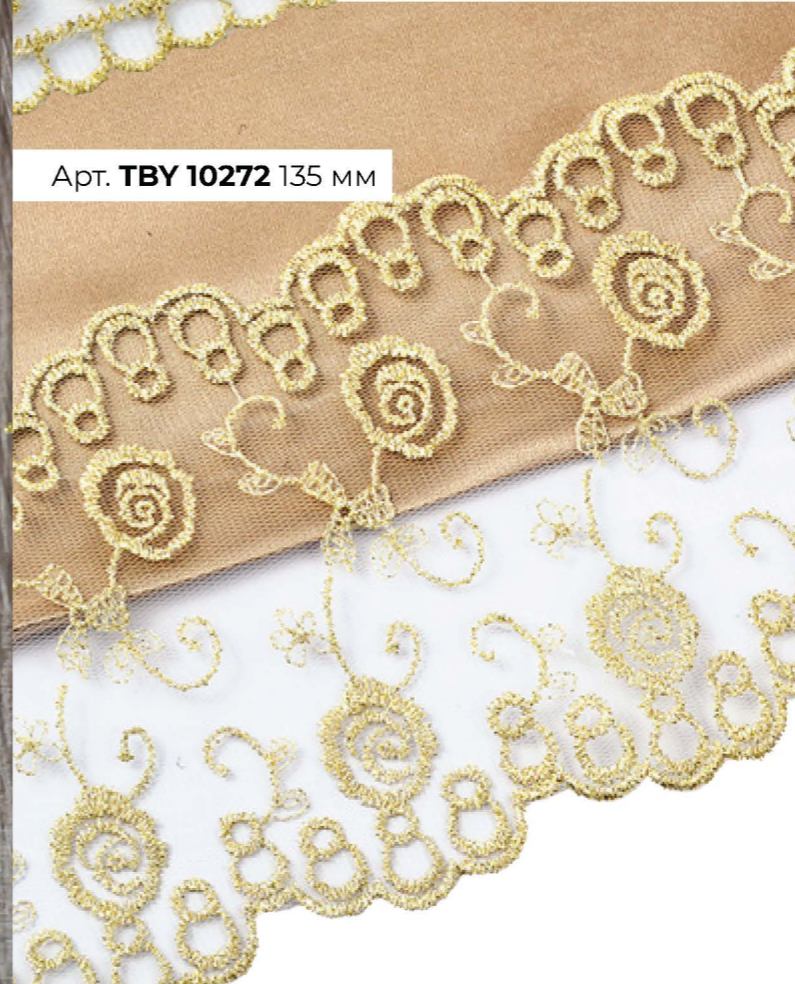

НА СЕТКЕ КИТАЙ

с золотой нитью,
фасовка 13,71 м

Арт. **TBY 1159** 45 мм

Арт. **TBY 1158** 55 мм

Арт. **TBY 10230A** 60 мм

Арт. **TBY 10336A** 50 мм

Арт. **TBY 10272** 135 мм

Арт. **TBY S0091** 85 мм