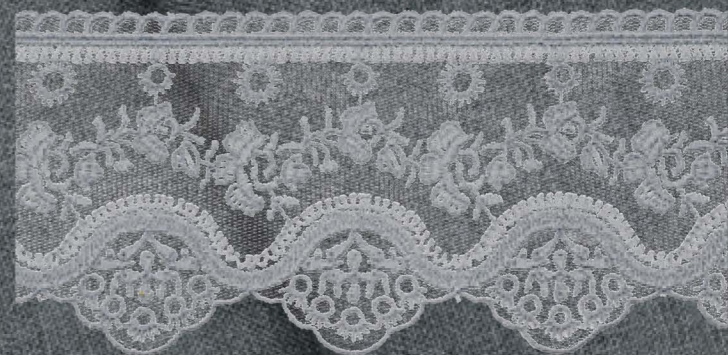

239 серый

204А синий

237 кофейный

КРУЖЖЕВО НА СЕТКЕ

IDEAL LUX С МАТОВОЙ НИТЬЮ

Арт. **ТВУ.ЗХ-1**
ширина 85 мм
фасовка 18,28 м

03 розовый

04 серый