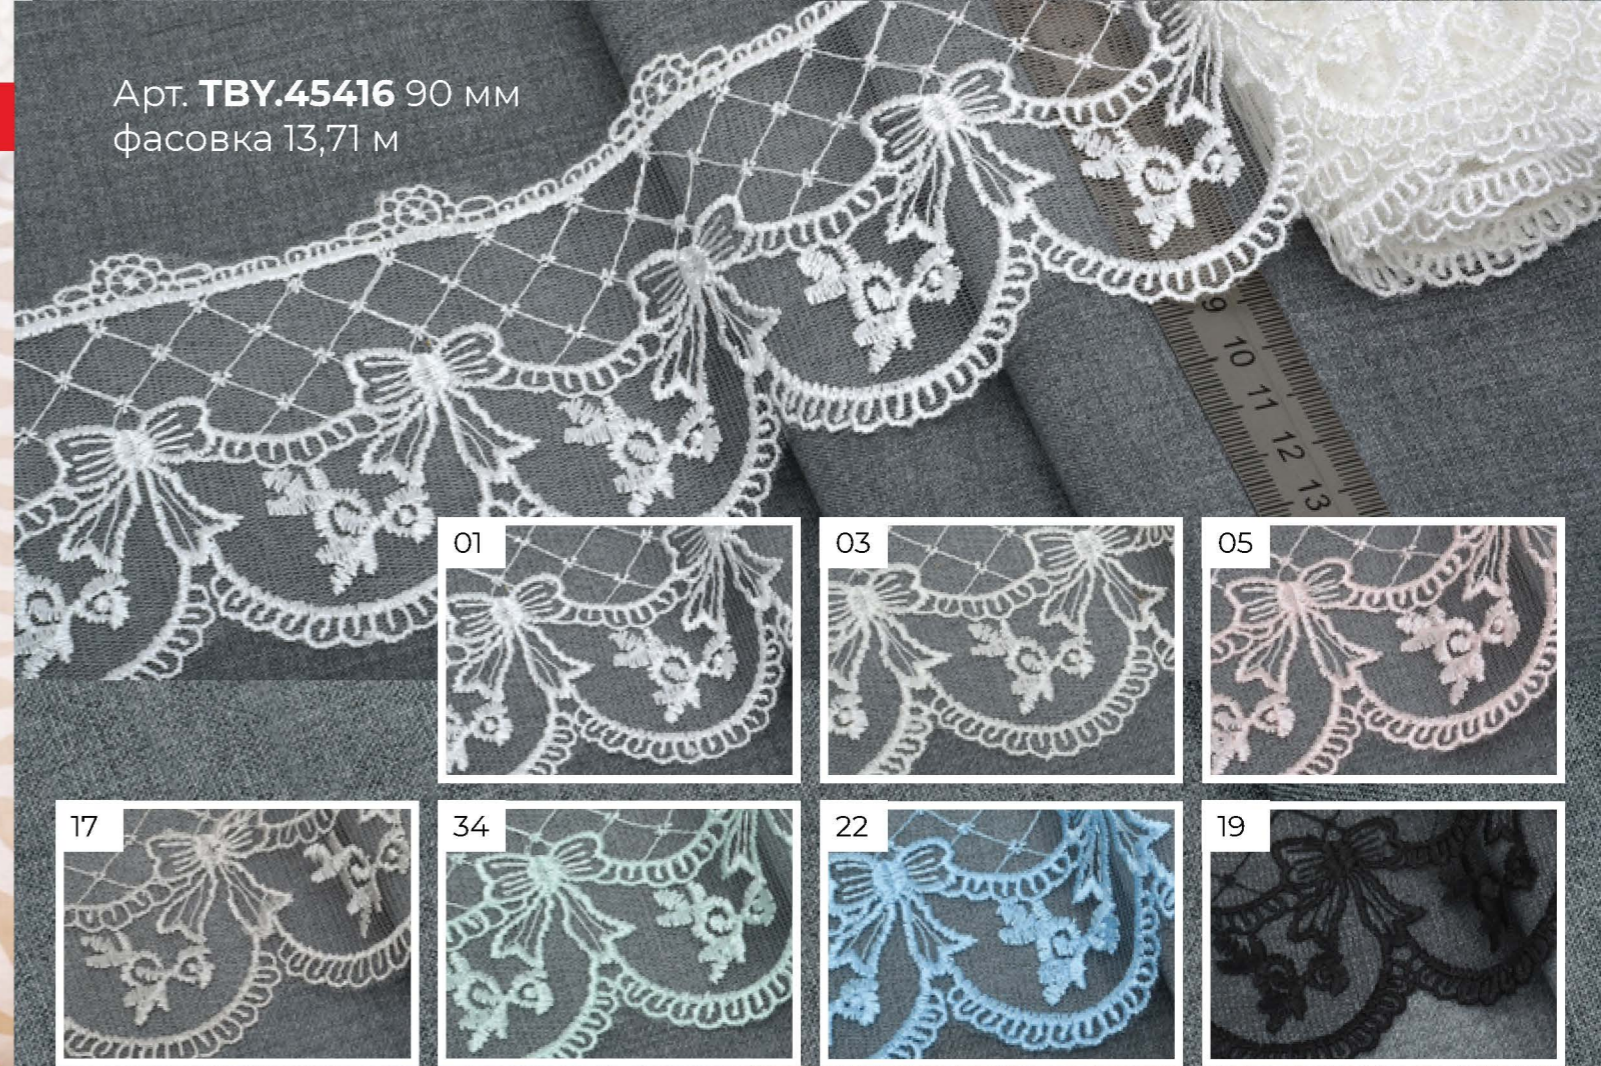

Арт. ТВУ.44338 100 мм
фасовка 13,71 м

НА ЖЕСТКОЙ СЕТКЕ,
БЛЕСТЯЩАЯ НИТЬ

Новинка!

Арт. **ТВУ.45416** 90 мм
фасовка 13,71 м

Арт. **ТВУ.43248** 50 мм
фасовка 13,71 м

НА СЕТКЕ ТУРЦИЯ

матовая нить

Арт. **TR.KT7028** 120 мм