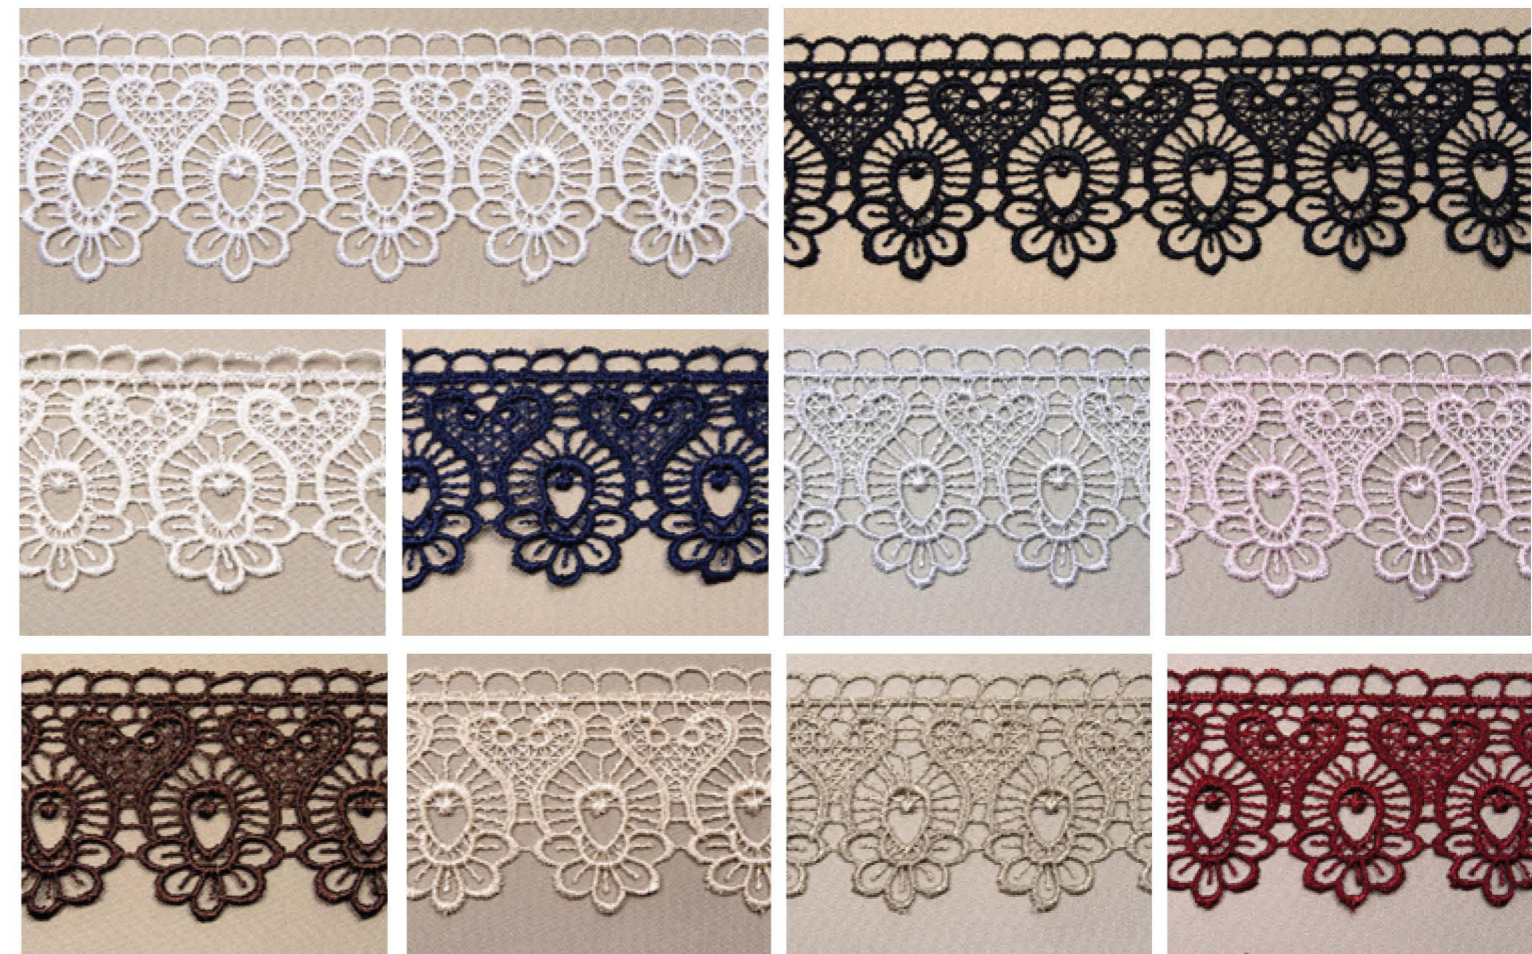

02 черный

ГИПЮР В ЦВЕТЕ

Новинки!

пастельные цвета
блестящая нить
фасовка 9 м

Арт. TR.808-1 45 мм

Арт. **TR.8G8128** 28 мм

Арт. **TR.8G8100** 33 мм

Арт. **TR.8G8118** 39 мм