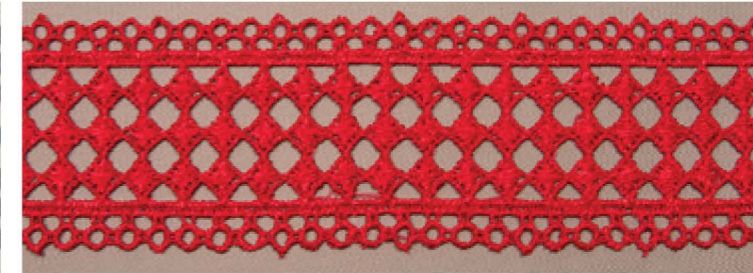

блестящая нить
фасовка 9 м

Новинки!

Арт. **TR.12290** 75 мм

Арт. **TR.12290** 75 мм

Арт. **TR.12290** 75 мм

Арт. **TR.12290** 75 мм

Арт. **TR.12290** 75 мм

Арт. **TR.12290** 75 мм