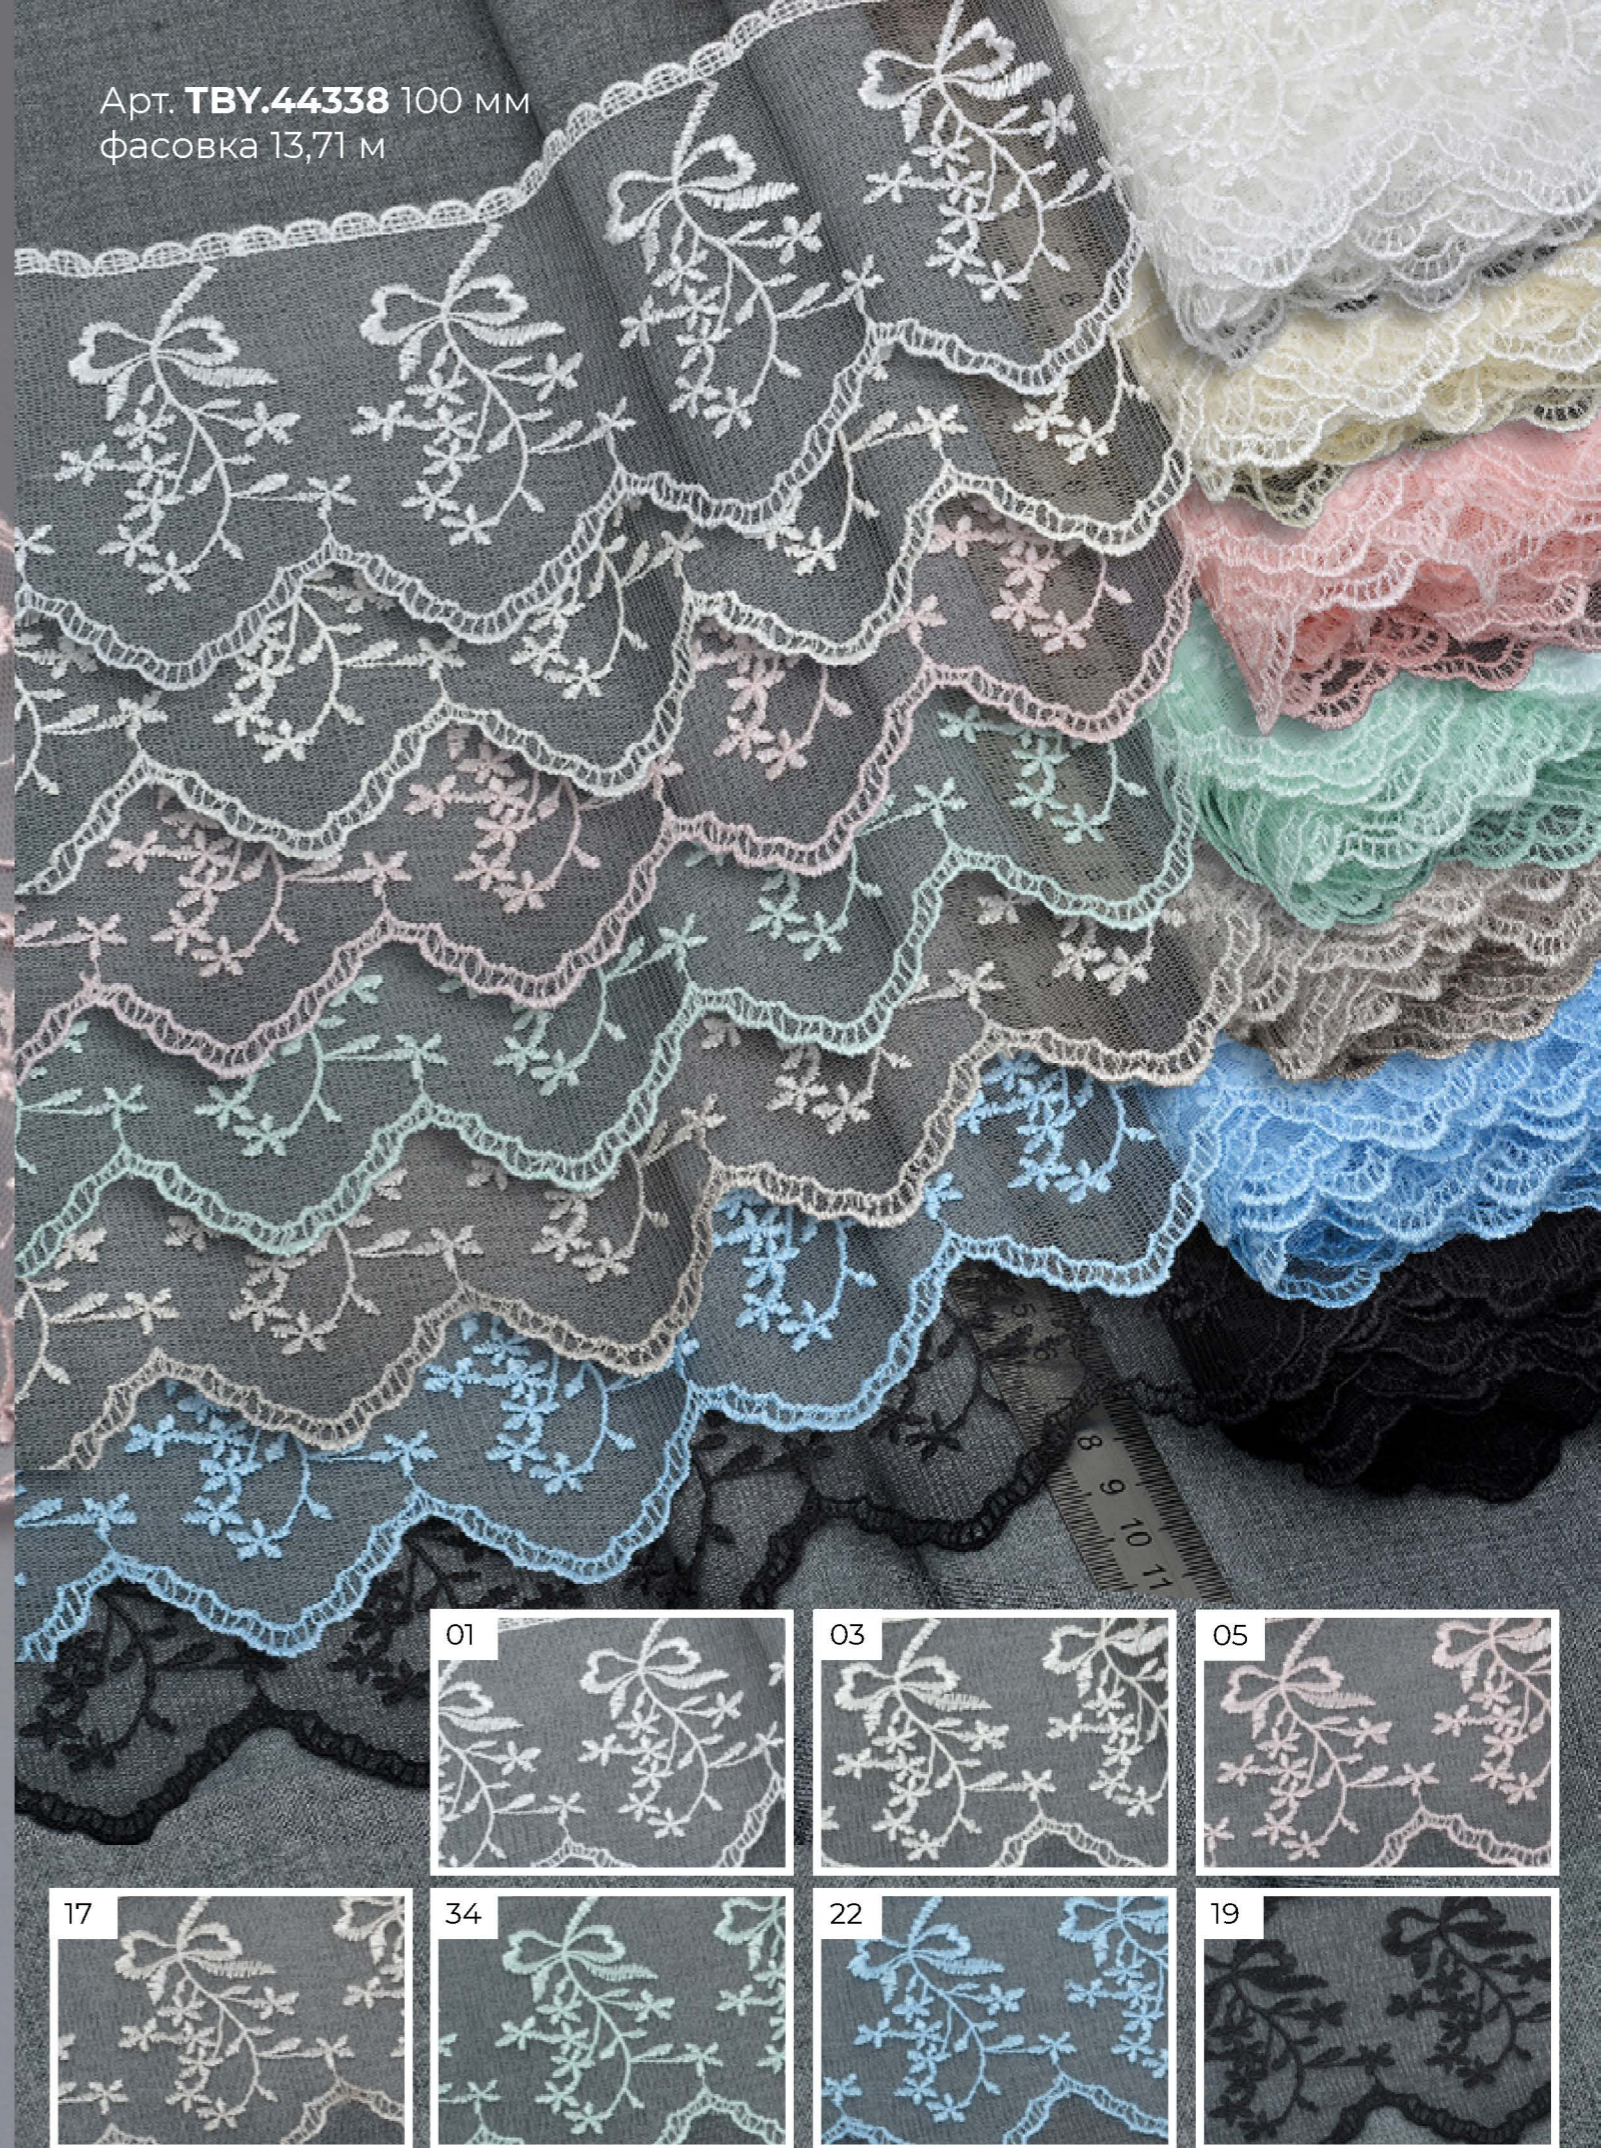

БАНТИКИ

Арт. ТВУ.44338 100 мм
фасовка 13,71 м

НА ЖЕСТКОЙ СЕТКЕ,
БЛЕСТЯЩАЯ НИТЬ