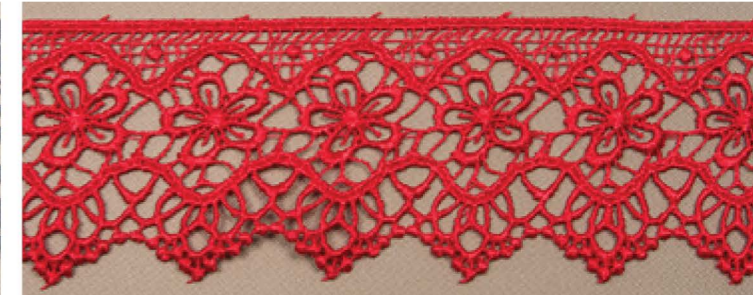

блестящая нить
фасовка 9 м

Новинки!

Арт. **TR.12290** 75 мм

Арт. **TR.12290** 75 мм

Арт. **TR.12290** 75 мм

Арт. **TR.12290** 75 мм

Арт. **TR.12290** 75 мм

Арт. **TR.12290** 75 мм