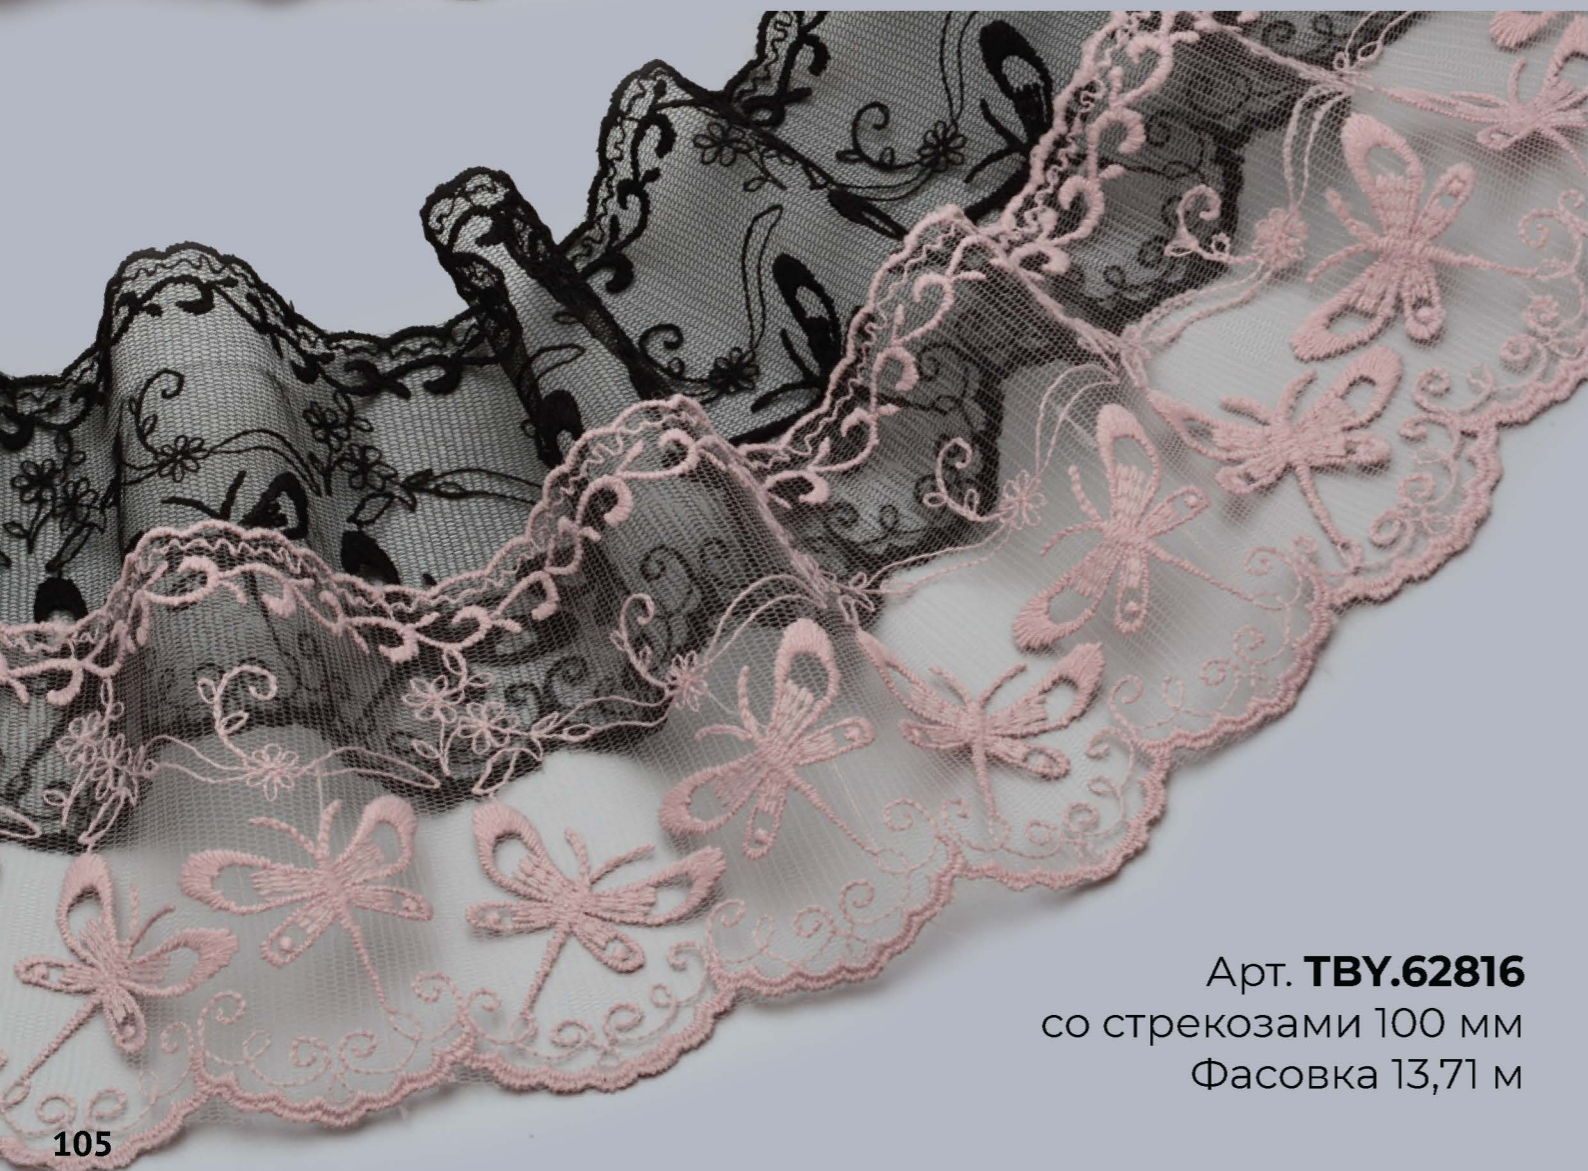

бежевый

красный

Новинки!

Арт. **ТВУ.62704**
с бабочками 105 мм
Фасовка 13,71 м

Арт. **ТВУ.62816**
со стрекозами 100 мм
Фасовка 13,71 м

пыльная роза

черный

белый