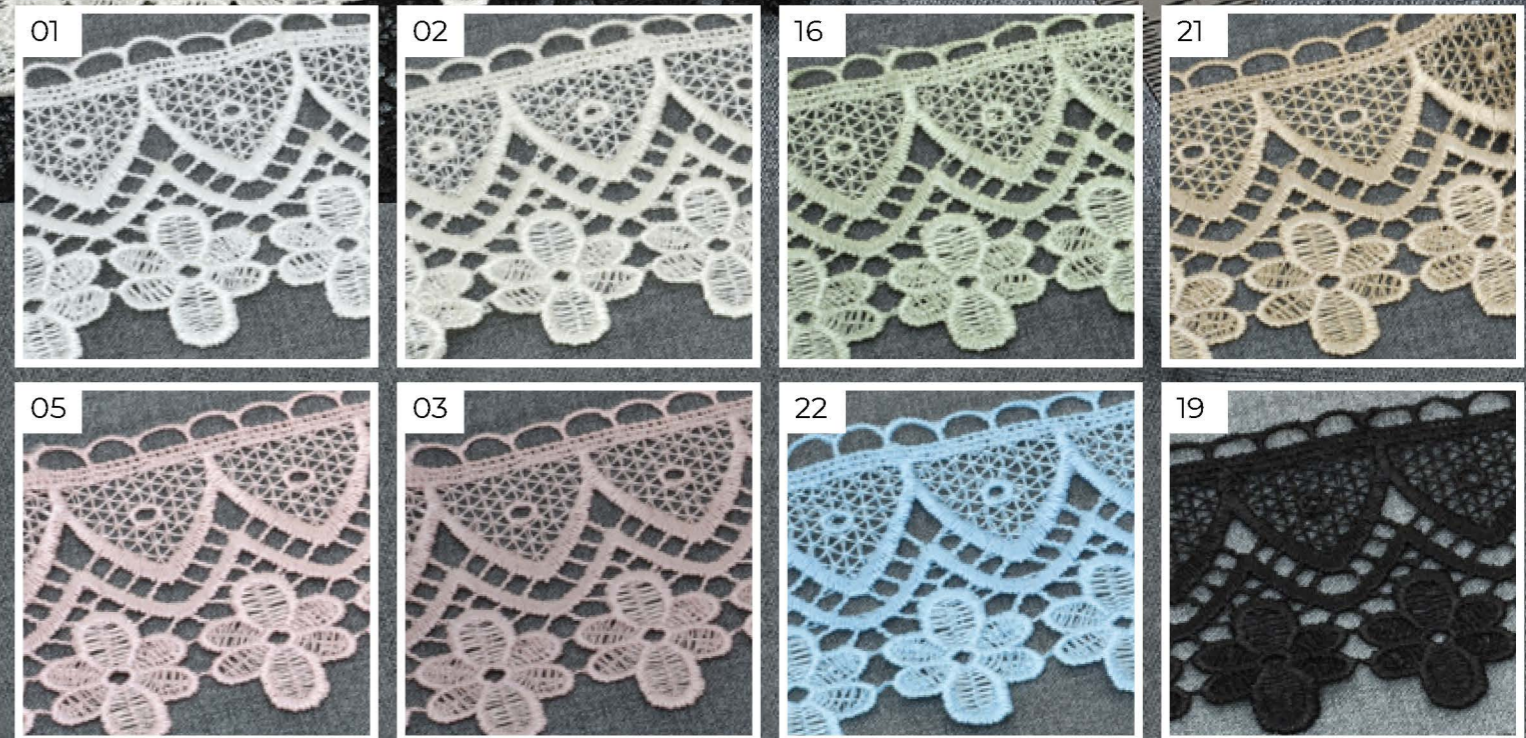

Арт. **TR.8G8330** 80 мм

ГИПЮР

Арт. **ТВУ.26416** 18 мм
фасовка 13,71 м

Арт. **ТВУ.63558** 40 мм
фасовка 13,71 м

ГИПЮР С ЦВЕТАМИ

Новинки!

Арт. ТВУ.27294
60 мм
фасовка 13,71 м

ГИПЮР ЗОЛОТО И СЕРЕБРО