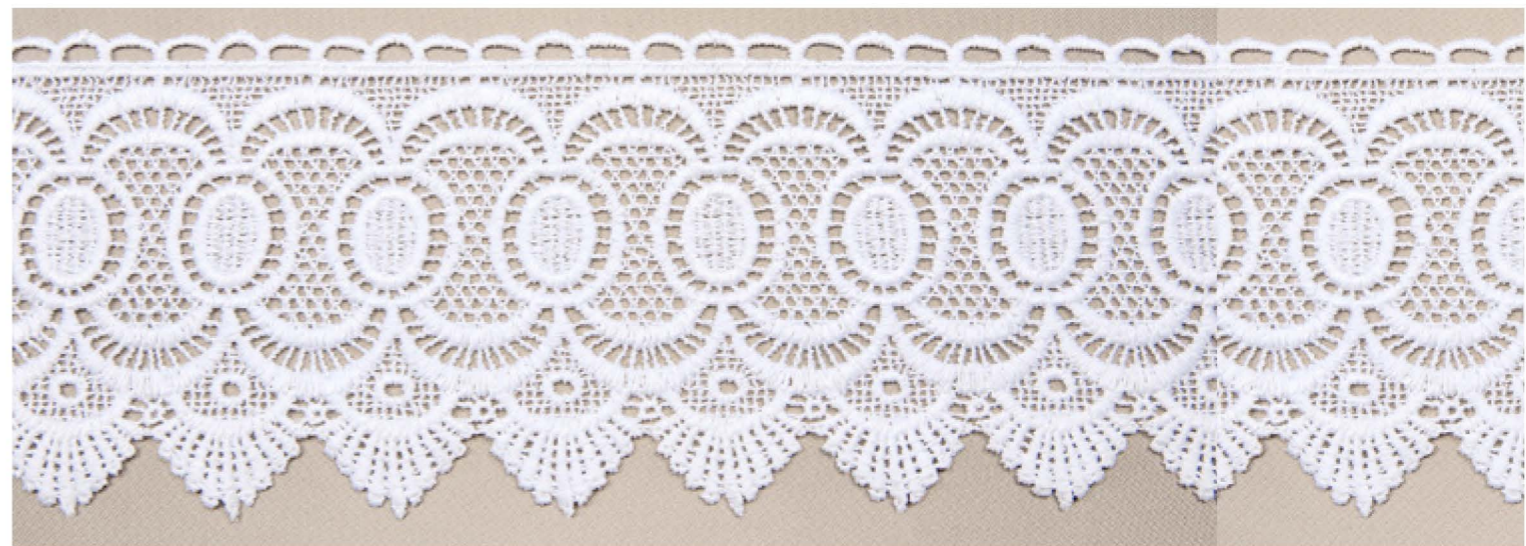

Новинки!

МАТОВАЯ НИТЬ
ФАСОВКА 9 М

Арт. TR.2018TT 35 мм

Арт. **TR.2018TT** 35 мм

Арт. **TR.10338** 85 мм

Арт. **TR.8GB290** 85 мм

Арт. **TR.12290** 75 мм

ГИПЮР КРАСНОЕ И СИНЕЕ