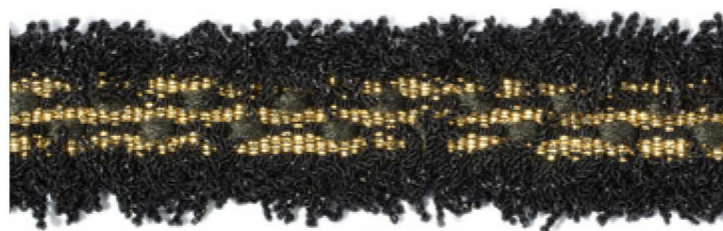

Арт. **TBY-SH04** 12 мм