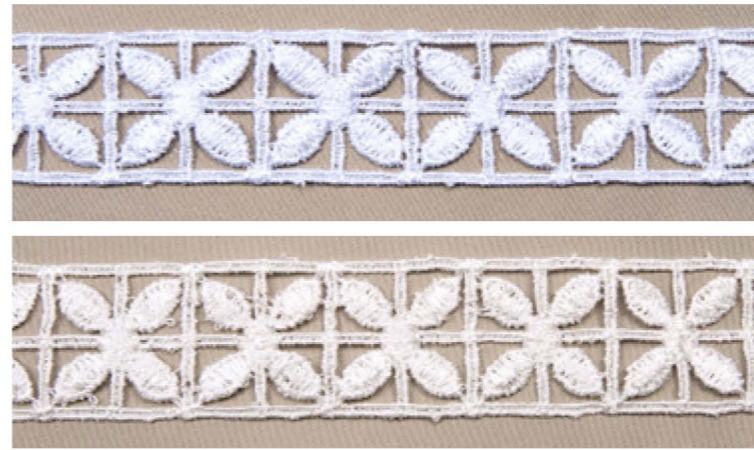

02 черный

ГИПЮР В ЦВЕТЕ

Новинки!

пастельные цвета
блестящая нить
фасовка 9 м

Арт. TR.808-1 45 мм

Арт. **TR.8G8128** 28 мм

Арт. **TR.8G8100** 33 мм

Арт. **TR.8G8118** 39 мм