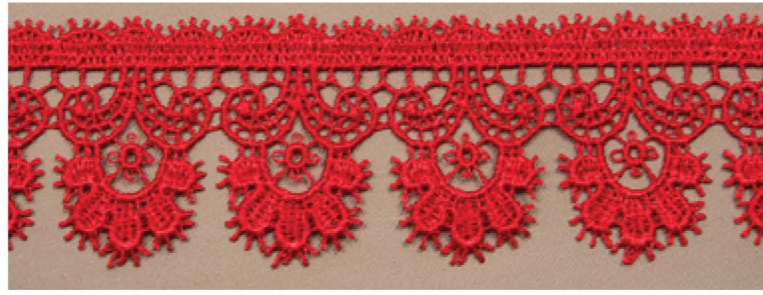

Арт. **TR.12290** 75 мм