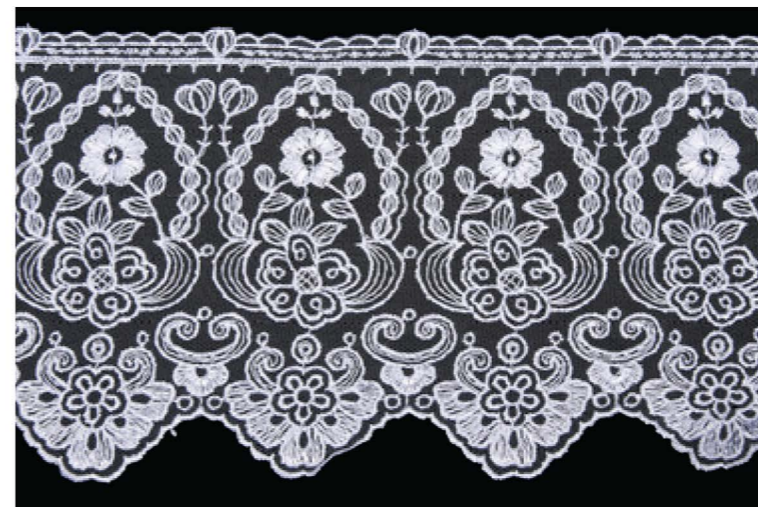

Арт. ТВУ.44338 100 мм
фасовка 13,71 м

НА ЖЕСТКОЙ СЕТКЕ,
БЛЕСТЯЩАЯ НИТЬ

Новинка!

Арт. **ТВУ.45416** 90 мм
фасовка 13,71 м

Арт. **ТВУ.43248** 50 мм
фасовка 13,71 м

НА СЕТКЕ ТУРЦИЯ

матовая нить

Арт. **TR.KT7028** 120 мм